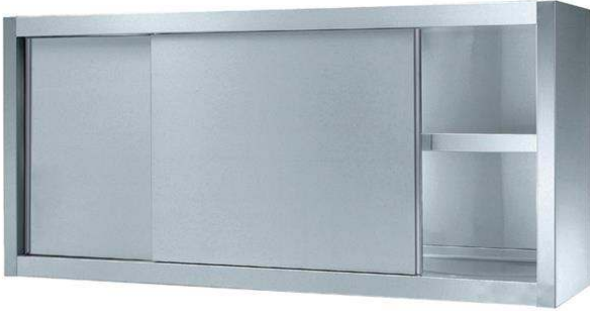

Seinäkaappi, kaksi liukuovea, 1400mm

KAPPALE # _____

MALLI # _____

NIMI # _____

SIS # _____

AIA # _____

132832 (PS1400LCN)

Seinäkaappi, kaksi
liukuovea, 1400mm

Lyhyt spesifikaatio

Kapp. Nro. _____

Seinäkaappi valmistettu kokonaan ruostumattomasta teräksestä. Pohja ja takaseinä taitettu yhdestä levystä joka takaa helpon puhdistuksen. Korkeussäädettävä välihyllä. Kapasiteetti 80kg

Ominaisuudet

- Ruostumattomasta teräksestä valmistetut kahvat takavat hyvän hygienian ja ovat kestävä
- Pöytä testattu vakaaksi, tukevaksi ja luotettavaksi

Rakenne

- Seinäkaapissa on ergonominen kahva ja sisähyllä joka voidaan asettaa kolmeen eri korkeuteen
- Kaksi liukuovea takaavat helpon pääsyn kaappiin
- Liukuovet voidaan helposti irroittaa ilman työkaluja puhdistusta varten
- Tukevat äänieristetyt liukuovet
- 100mm korkea takareunan korotus on ihanteellinen sijoituksessa seinän viereen
- Viimeistely pinta takaa korkean hygienian

Lisävarusteet

- Led-valaisimet seinäkaappeihin (1000-1200mm) PNC 850709
- Led-valaisimet seinäkaappeihin (1400-1800mm) PNC 850710

HYVÄKSYNTÄ: _____

Edestä

Sivulta

Päältä

Avaintieto

Ovien lkm.:	2
132832 (PS1400LCN)	
Ulkomitat, leveys:	1400 mm
Ulkomitat, syvyys:	400 mm
Ulkomitat, korkeus:	650 mm