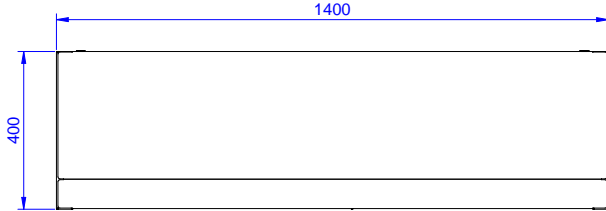

Lisävarusteet

- Led-valaisimet seinäkaappeihin (1000-1200mm) PNC 850709
- Led-valaisimet seinäkaappeihin (1400-1800mm) PNC 850710

HYVÄKSYNTÄ: _____

Edestä

Sivulta

Päältä

Avaintieto

Ovien lkm.:	2
132832 (PS1400LCN)	
Ulkomitat, leveys:	1400 mm
Ulkomitat, syvyys:	400 mm
Ulkomitat, korkeus:	650 mm