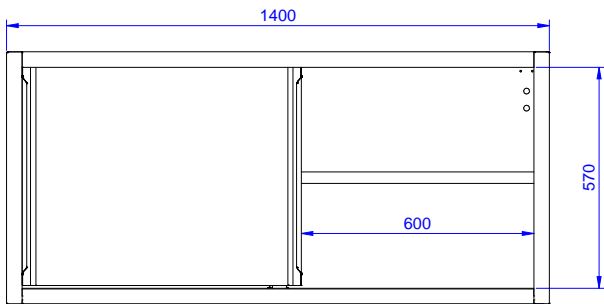

Lyhyt spesifikaatio

Kapp. Nro. _____

Seinäkaappi valmistettu kokonaan ruostumattomasta teräksestä. Pohja ja takaseinä taitettu yhdestä levystä joka takaa helpon puhdistuksen. Korkeussäädettävä välihyllä. Kapasiteetti 80kg

Ominaisuudet

- Ruostumattomasta teräksestä valmistetut kahvat takavat hyvän hygienian ja ovat kestävä
- Pöytä testattu vakaaksi, tukevaksi ja luotettavaksi

Rakenne

- Seinäkaapissa on ergonominen kahva ja sisähyllä joka voidaan asettaa kolmeen eri korkeuteen
- Kaksi liukuovea takaavat helpon pääsyn kaappiin
- Liukuovet voidaan helposti irroittaa ilman työkaluja puhdistusta varten
- Tukevat äänieristetyt liukuovet
- 100mm korkea takareunan korotus on ihanteellinen sijoituksessa seinän viereen
- Viimeistely pinta takaa korkean hygienian

Lisävarusteet

- Led-valaisimet seinäkaappeihin (1000-1200mm) PNC 850709
- Led-valaisimet seinäkaappeihin (1400-1800mm) PNC 850710

HYVÄKSYNTÄ: _____

Edestä

Sivulta

Päältä

Avaintieto

Ovien lkm.:	2
132832 (PS1400LCN)	
Ulkomitat, leveys:	1400 mm
Ulkomitat, syvyys:	400 mm
Ulkomitat, korkeus:	650 mm